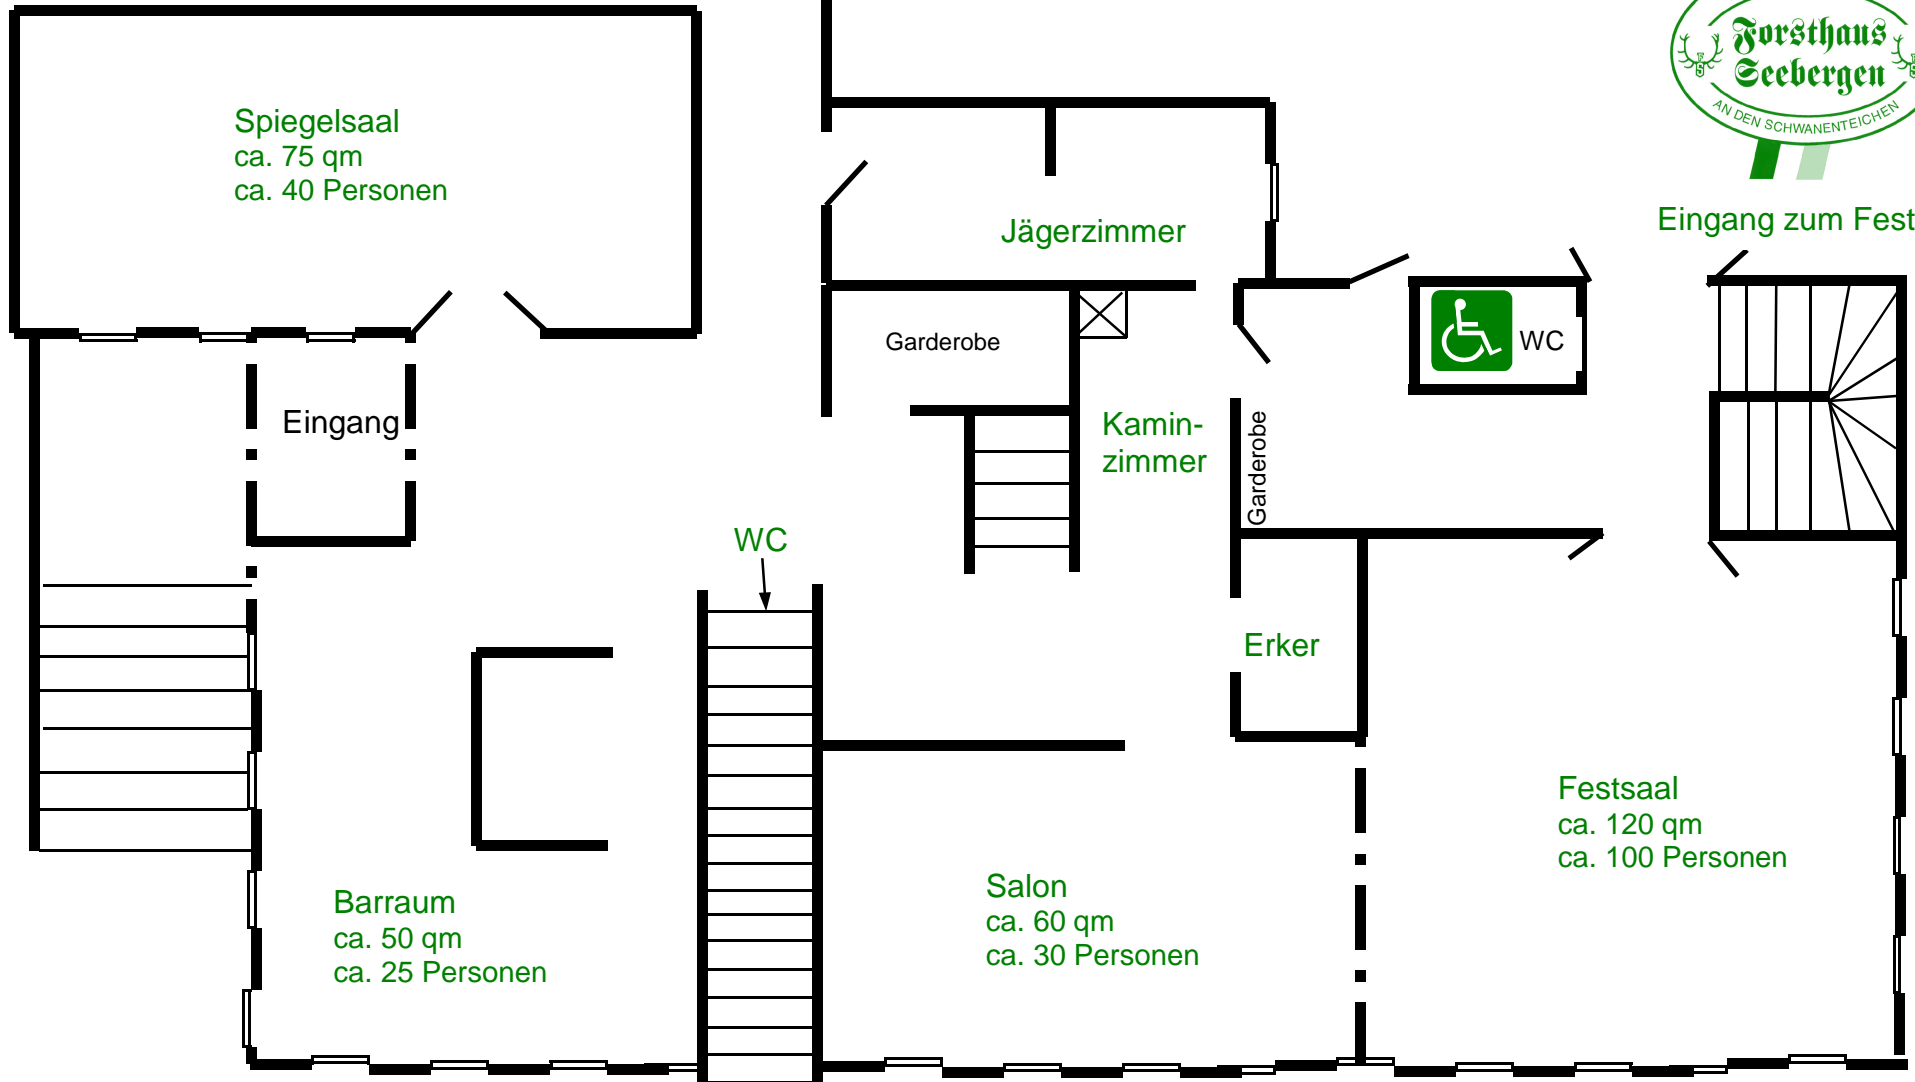

Forsthaus Seebergen

Spiegelsaal
ca. 75 qm
ca. 40 Personen

Eingang

Barraum
ca. 50 qm
ca. 25 Personen

WC

Jägerzimmer

Garderobe

Kamin-
zimmer

Garderobe

Erker

Salon
ca. 60 qm
ca. 30 Personen

Festsaal
ca. 120 qm
ca. 100 Personen

Seeterrasse

Eingang zum Festsaal